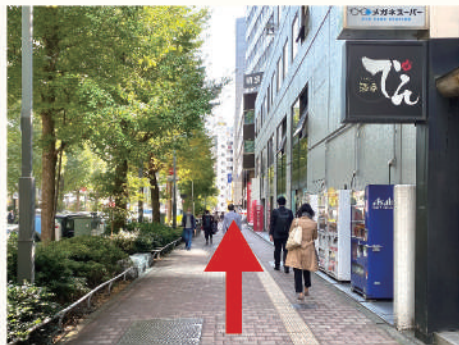

# How to get to WISH

【1】 JR中央西改札（京王口）へ行き、京王線へ繋がる階段を降りて直進します。

【2】 出口 JR線中央西改札の表示がある改札から出ます。

【3】 左手の京王新線通路・西口の表示の方へ進みます。

【4】 ヨドバシカメラを正面にし、右手に階段が見えます。

【5】 この階段を上がります。

【6】 地上に上がったならそのまま真っ直ぐ進みます。

【7】 信号が見えるまで真っ直ぐ進みます。

【8】 信号を渡り、ローソンを左に曲がります。

【9】 そのまま真っ直ぐ進み、信号を渡り、さらに進みます。

【10】 さらに真っ直ぐ進みます。

【11】 赤い『FESTIVAL GOLF』の看板が見えたらそのビルになります。

Google map は  
こちらのQRコードから！